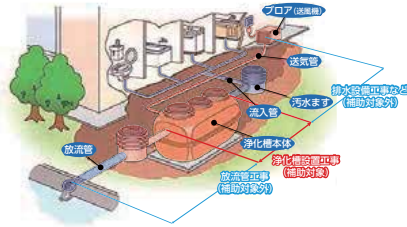

合併処理浄化槽設置整備事業

合併処理浄化槽設置のための補助を行っています

町では、本年度も浄化槽設置費用の一部について、補助金を交付します。

【補助の対象・内容】

- 町が定めた町公共下水道事業計画区域を除く地域であること。
- 自らが居住または居住しようとしている建物で処理対象人員が50人槽以下の浄化槽であること。
- 町内に住所を有していて、町税などを滞納していないこと。
- 浄化槽工事業の登録または届出をしている町内の排水設備指定店が施工するもの。 ※別表1参照
- 補助の対象となる費用は、浄化槽本体に係る工事費用のみですが、トイレや屋内の排水設備費用などについては、住宅建設促進事業の対象となり併用することができますので、詳しくは担当課(役場建設課建築係 ☎482-2941【課直通】)までご相談ください。

別表1【指定工事店】

店名	住所(弟子屈町)	電話番号
街鎌田水道工務店	高栄3丁目1番6号	482-2140
熊谷工務店	高栄4丁目4番28号	482-1941
鋼管建設工業(株)	美里4丁目1番20号	482-4217
藤近建設	鈴蘭2丁目1番11号	482-1060
大栄電業(株)	泉4丁目10番3号	482-2677
協和建設	高栄1丁目2番2号	482-2369

別表2【補助上限額】

人槽区分	補助上限額
5人槽	900,000円
7人槽	1,150,000円
10人槽以上50人槽以下	1,530,000円