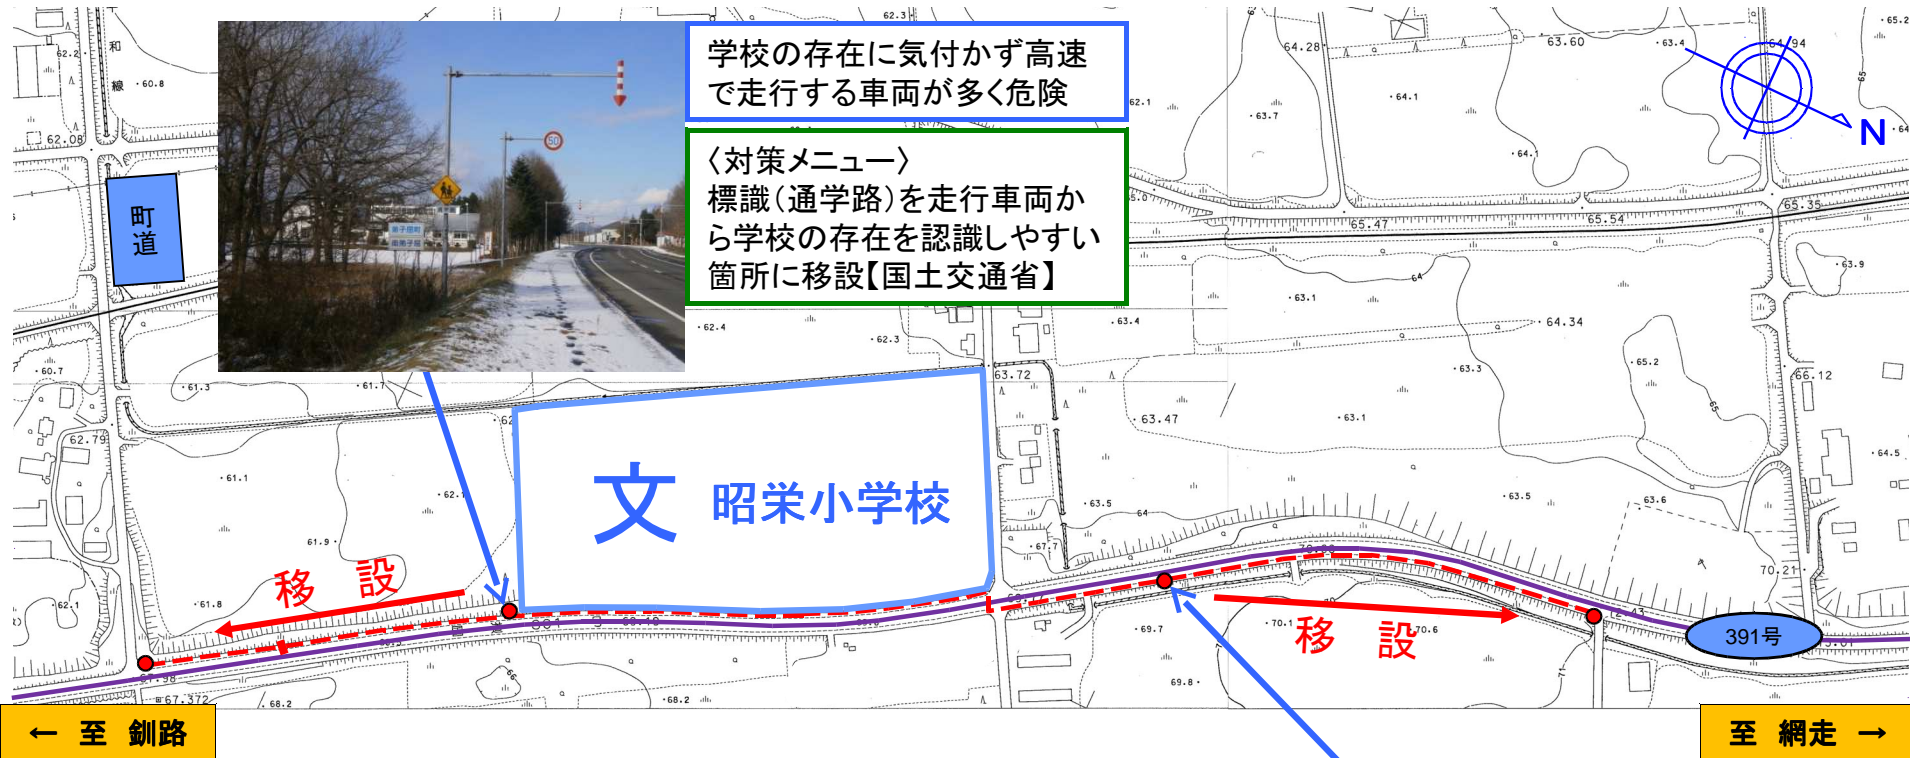

てしかが しょうえい 北海道 弟子屈町 昭栄小学校 通学路対策箇所図

【対策検討メンバー】教育委員会、昭栄小学校、PTA会長、弟子屈町役場建設課、弟子屈警察署、釧路開発建設部弟子屈道路事務所

学校の存在に気付かず高速で走行する車両が多く危険

〈対策メニュー〉
標識(通学路)を走行車両から学校の存在を認識しやすい箇所に移設【国土交通省】

- - - 通学路(学校指定)
- 要対策箇所
- 国道

学校の存在に気付かず高速で走行する車両が多く危険

〈対策メニュー〉
標識(通学路)を走行車両から学校の存在を認識しやすい箇所に移設【国土交通省】

1:5,000