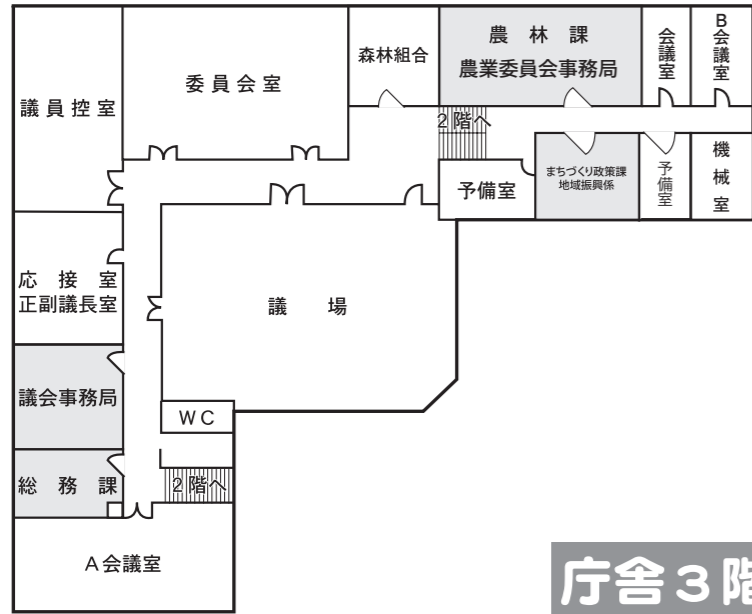

町の機構と職員の氏名一覧表

(令和5年4月1日現在)

本庁以外の出先機関

庁舎3階

議会

事務局 ☎482-2695

(局長) 曾我部 敦

(次長) 小林 史和