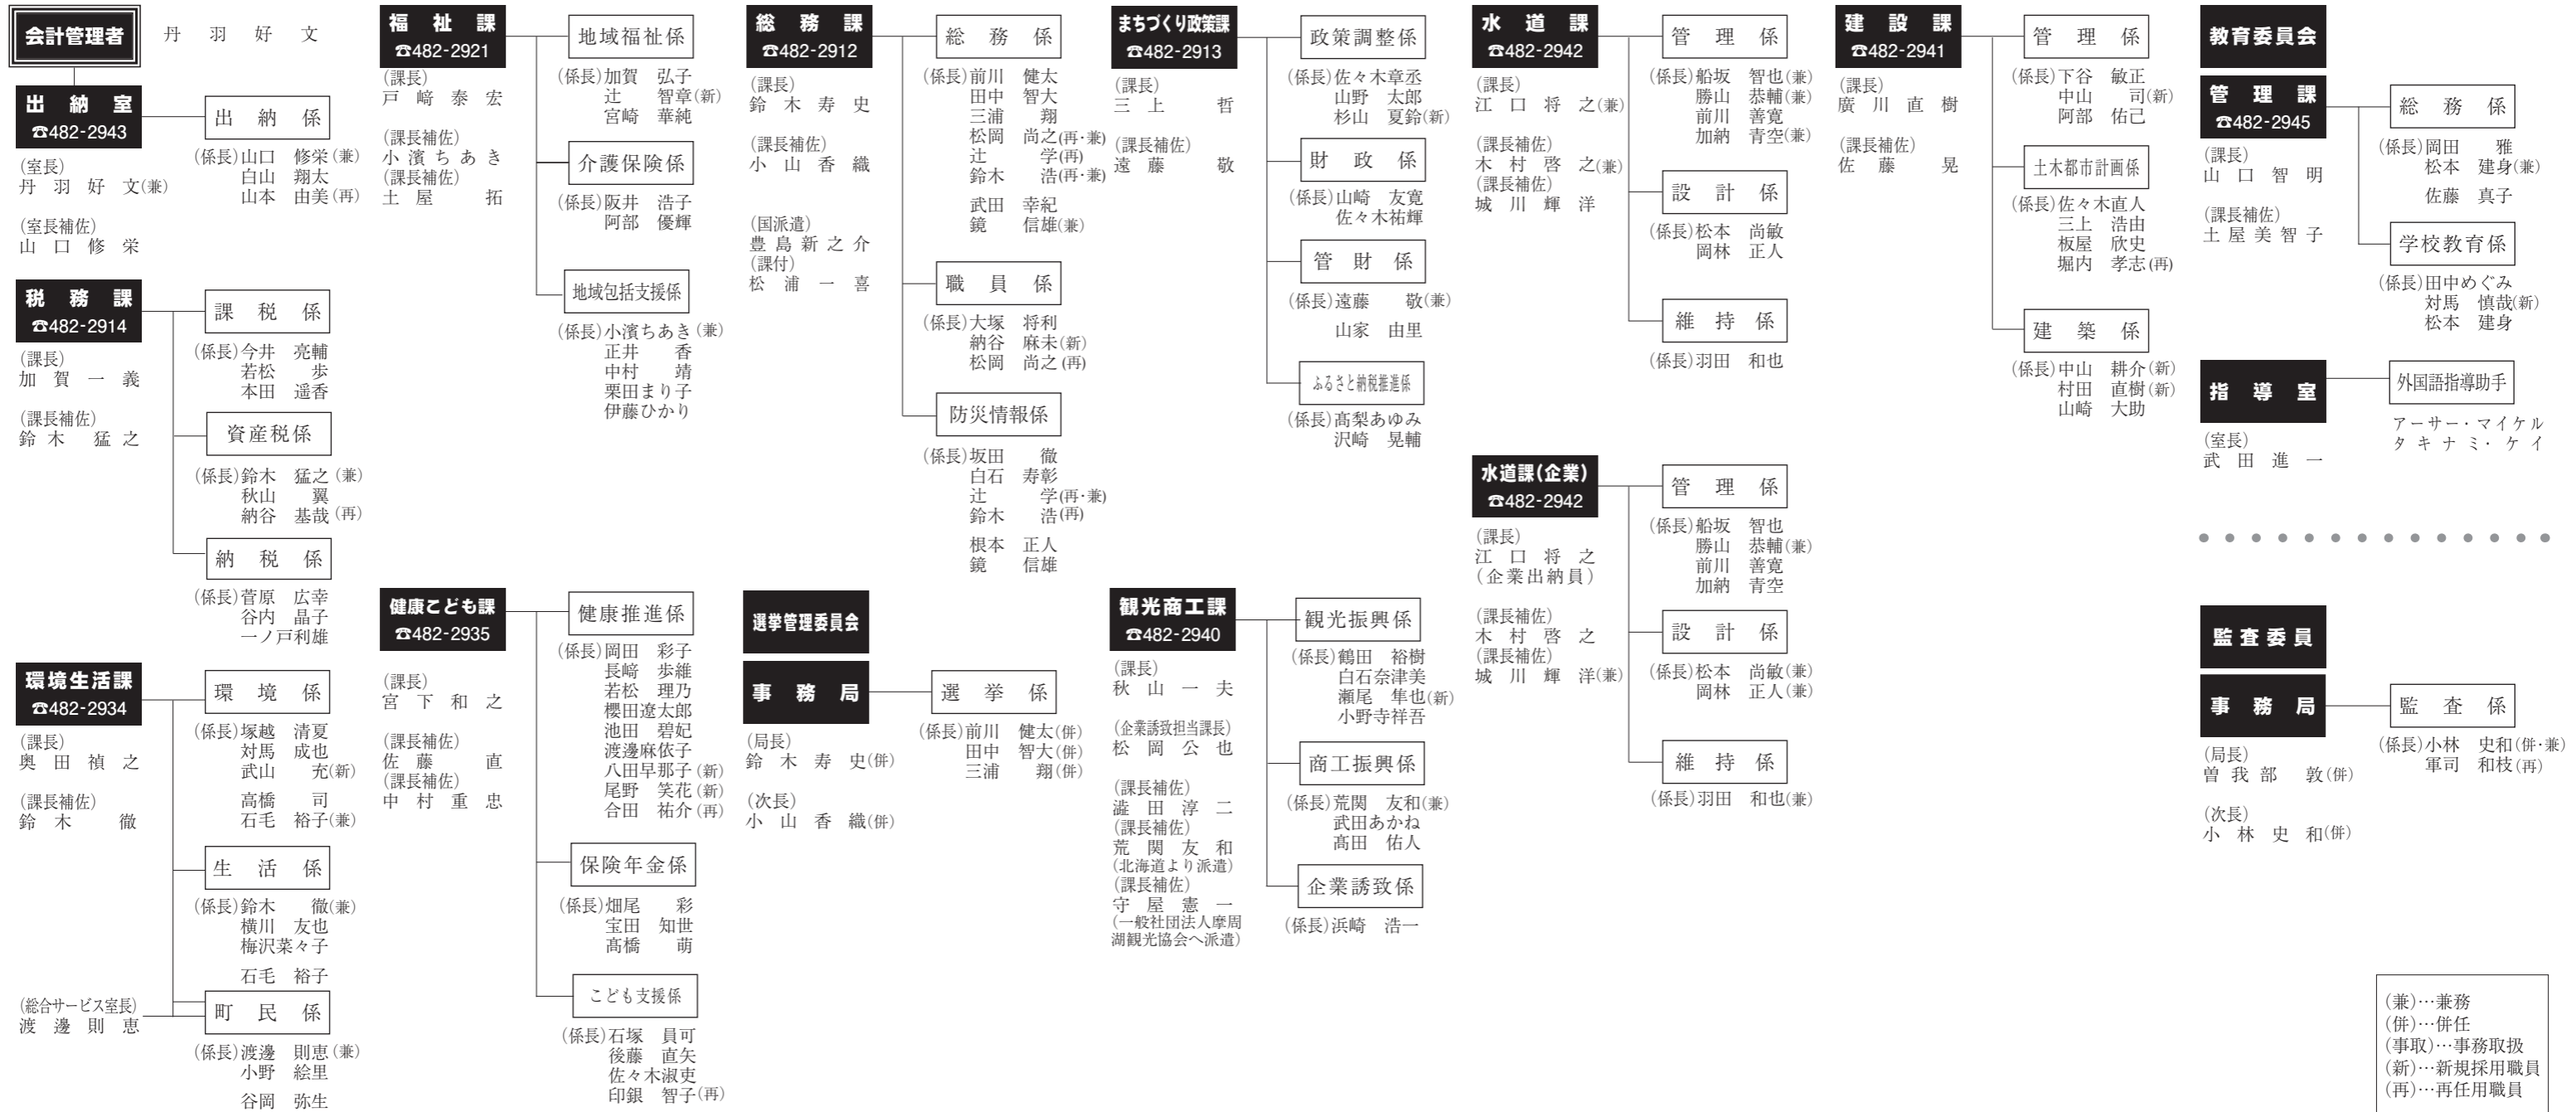

町の機構と職員の氏名一覧表

(令和5年4月1日現在)

本庁以外の出先機関

庁舎3階

議会

事務局 ☎482-2695

(局長) 曾我部 敦

(次長) 小林 史和