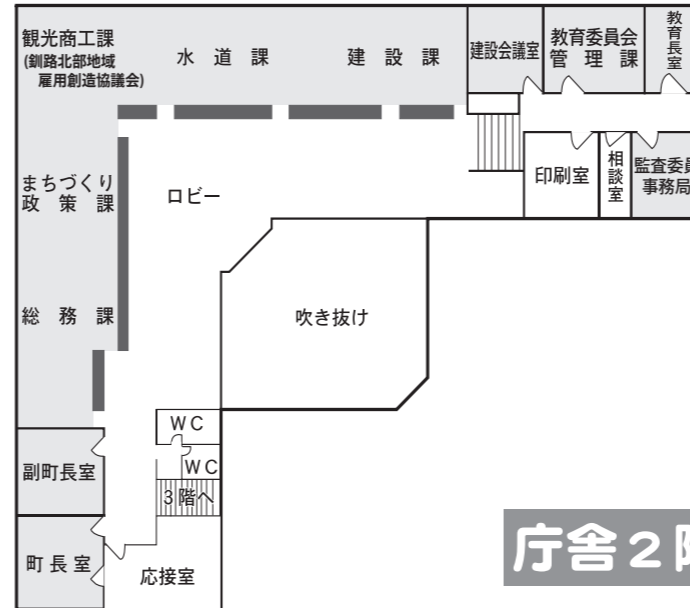

町の機構と職員の氏名一覧表

(令和5年4月1日現在)

本庁以外の出先機関

庁舎3階

議会

事務局 ☎482-2695

(局長) 曾我部 敦

(次長) 小林 史和