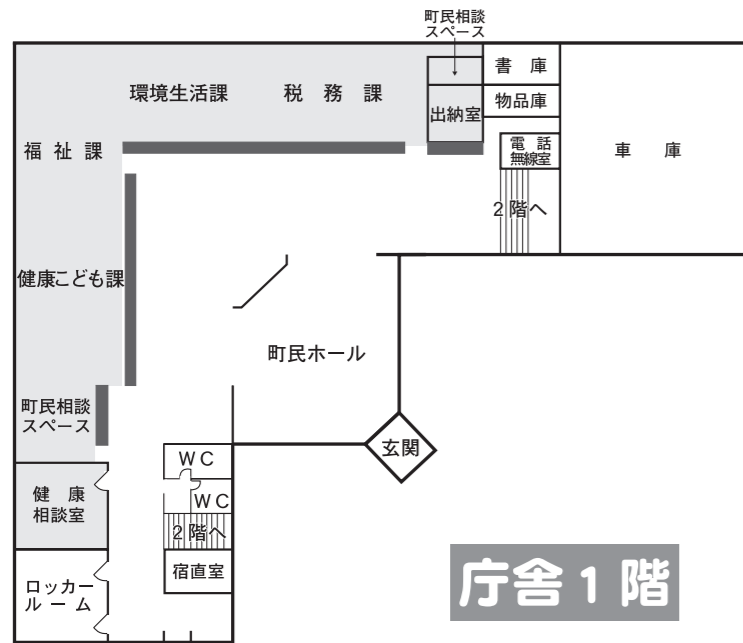

町の機構と職員の氏名一覧表

(令和5年4月1日現在)

本庁以外の出先機関

庁舎3階

議会

事務局 ☎482-2695

(局長) 曾我部 敦

(次長) 小林 史和