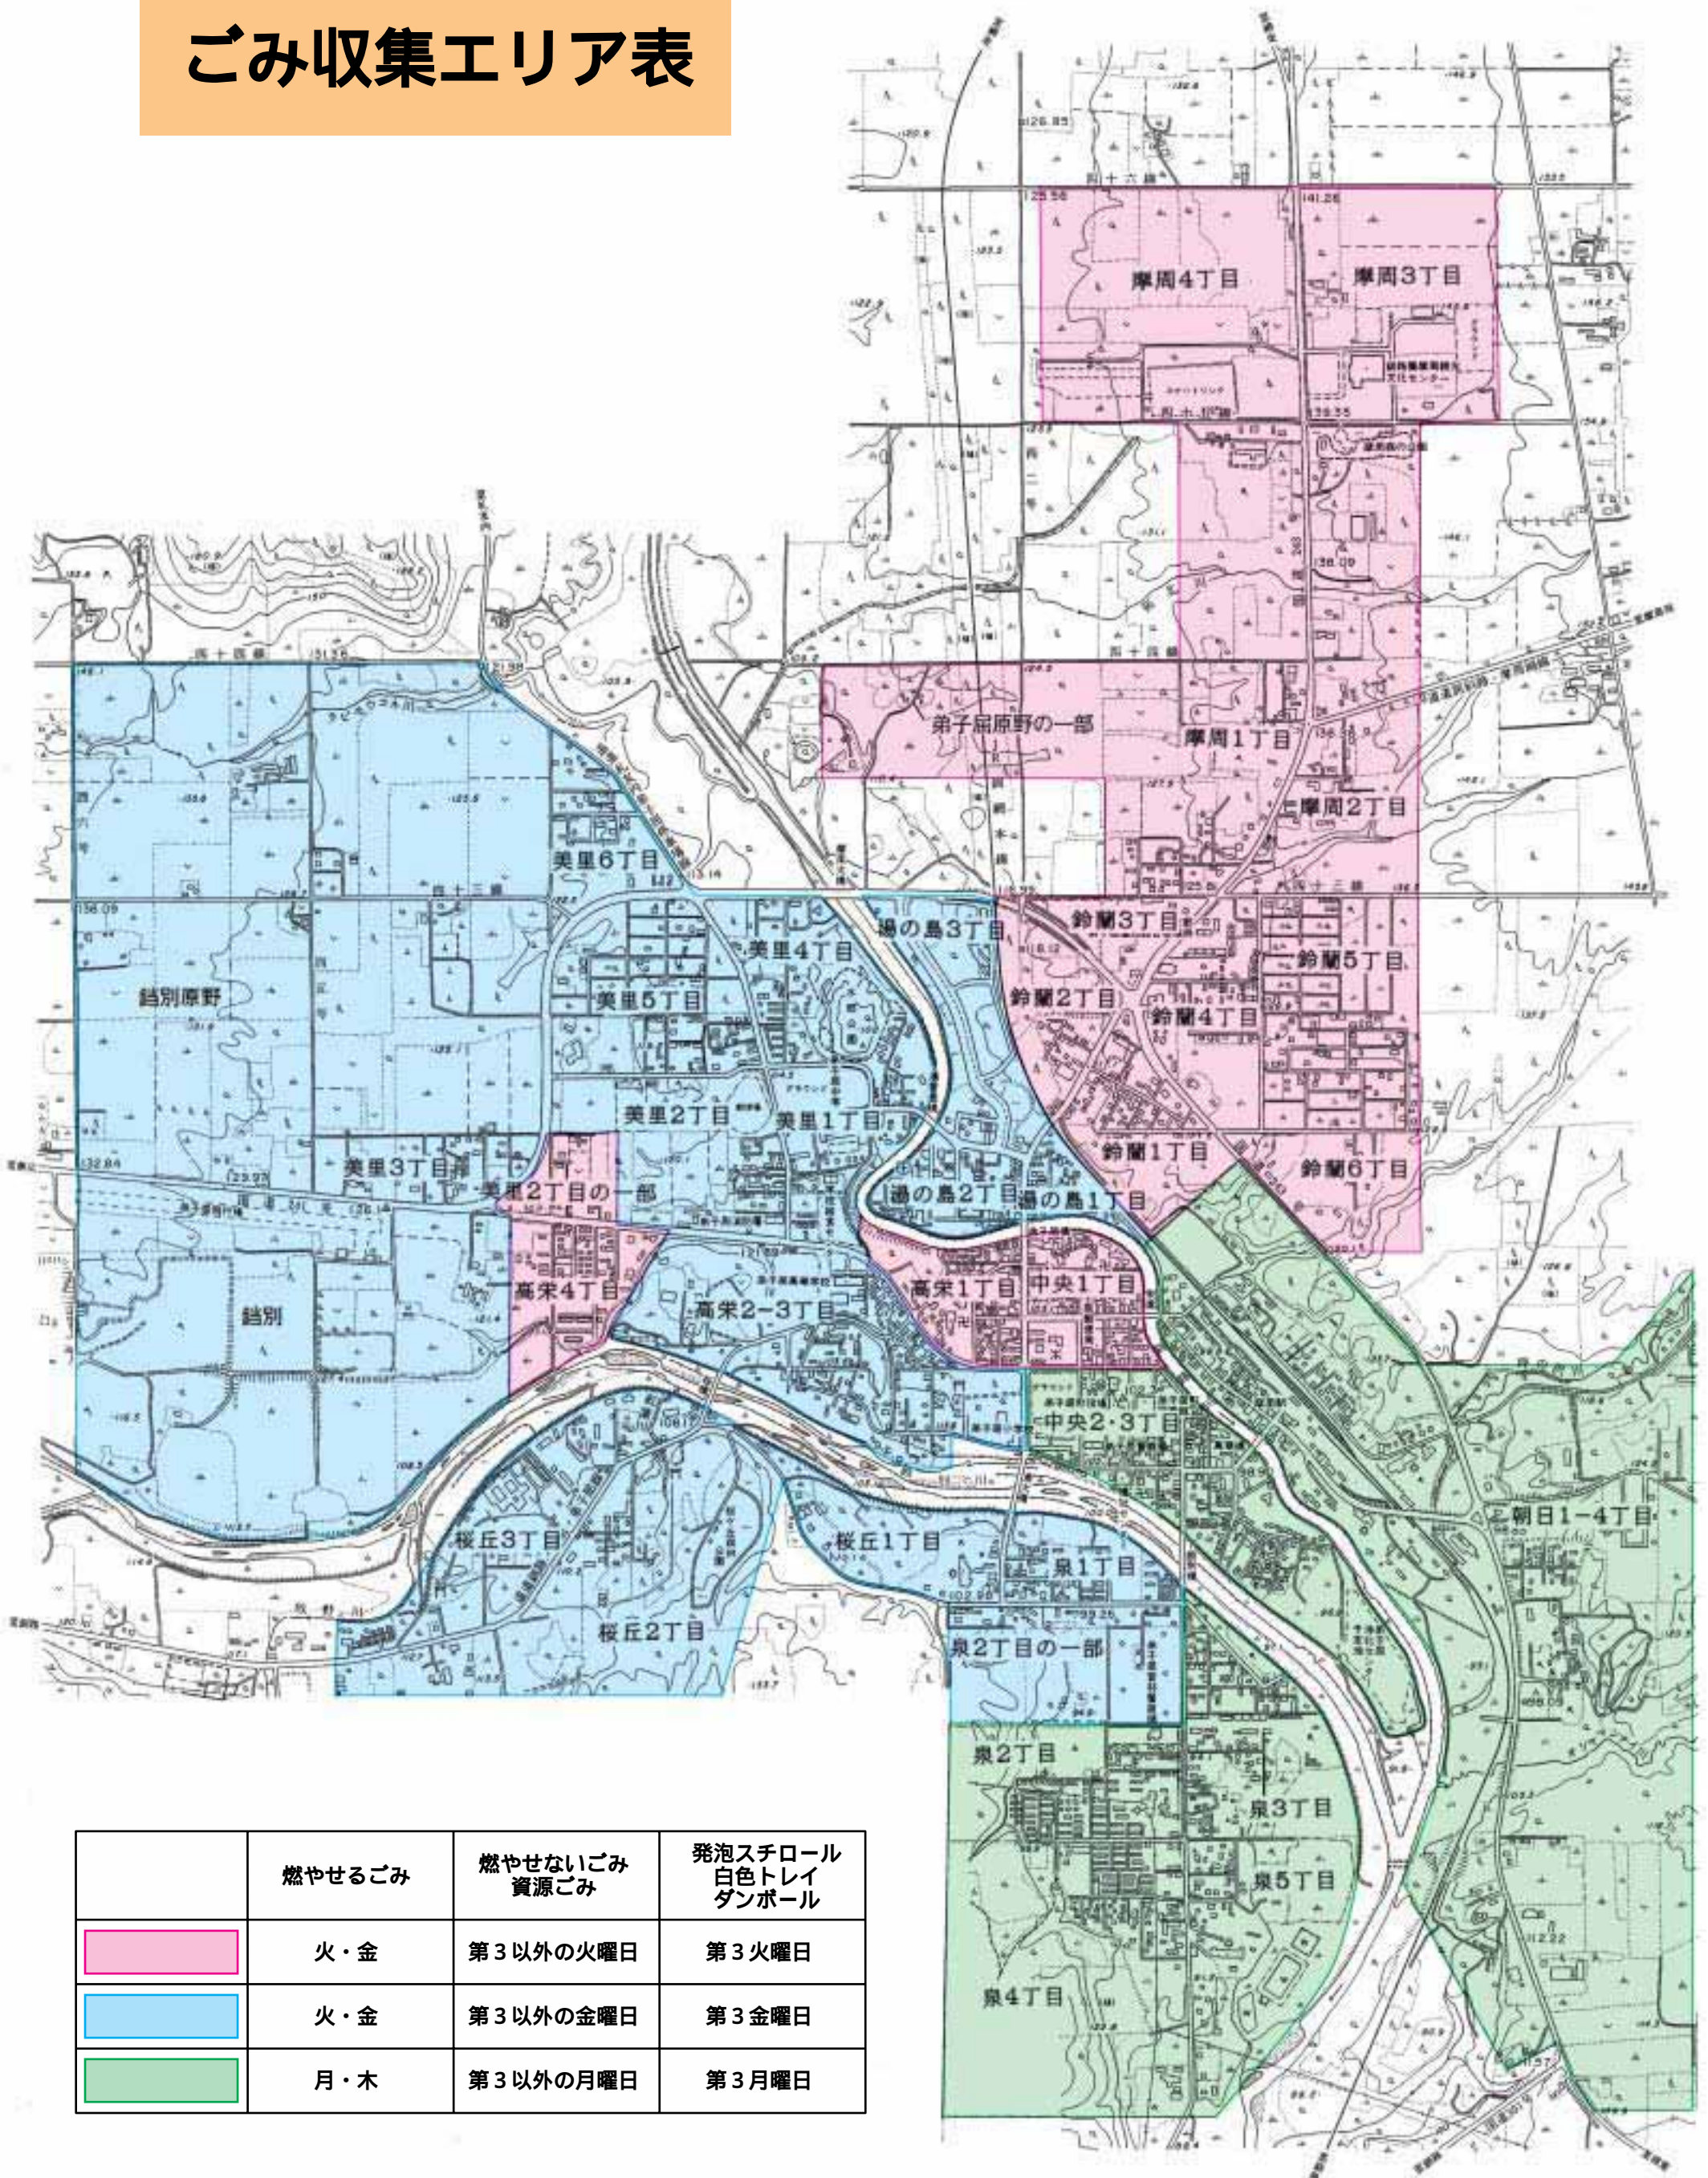

# ごみ収集エリア表

	燃やせるごみ	燃やせないごみ 資源ごみ	発泡スチロール 白色トレイ ダンボール
	火・金	第3以外の火曜日	第3火曜日
	火・金	第3以外の金曜日	第3金曜日
	月・木	第3以外の月曜日	第3月曜日