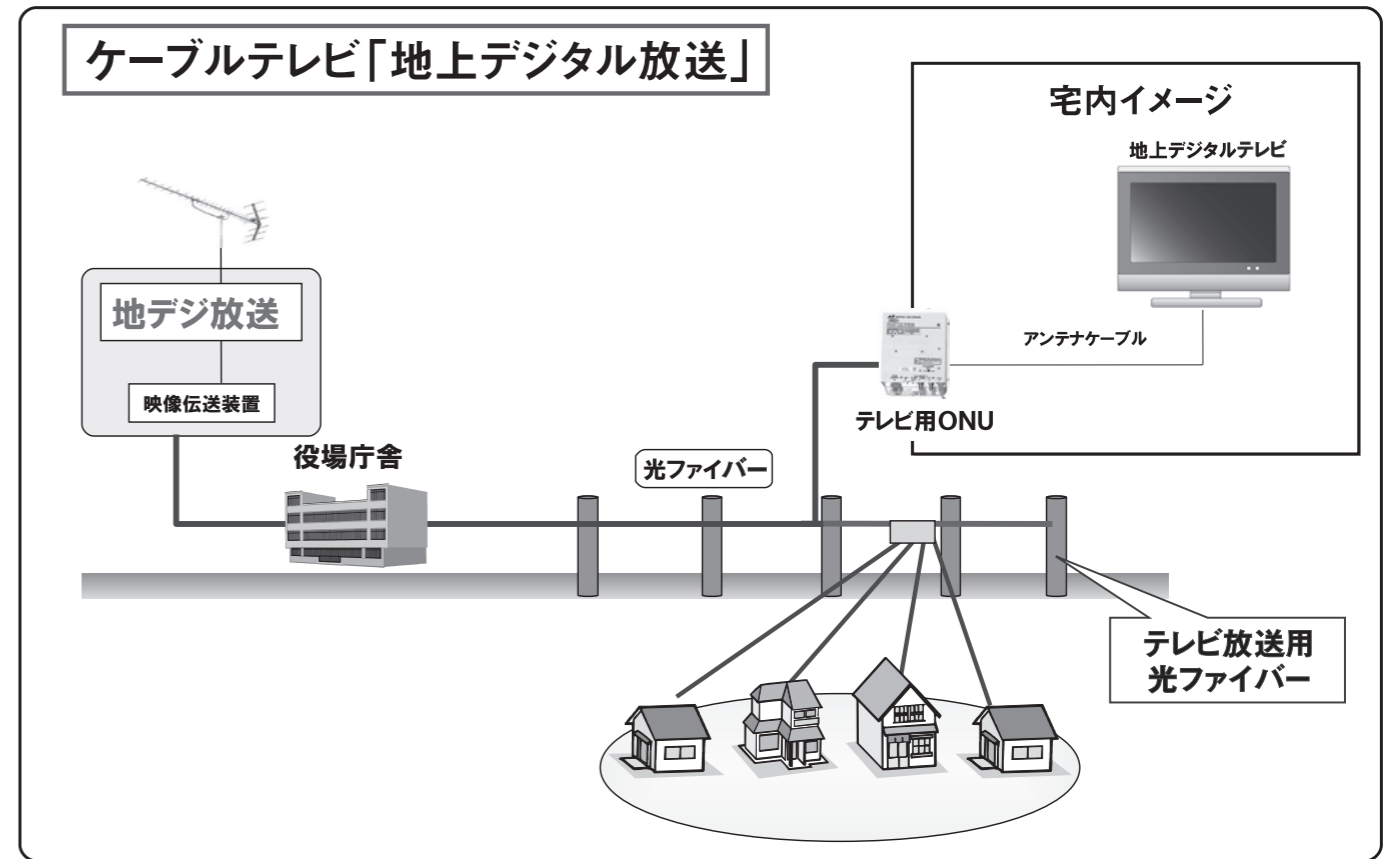

光ファイバーネットワークの整備が 始まりました

弟子屈町情報通信基盤整備事業

町内のほぼ全域で 光インターネットの 利用が可能に

広報でしかが5月号でお知らせしていた「弟子屈町情報通信基盤整備事業」による光ファイバーネットワークの整備工事が、いよいよ本格化します。

既に屈斜路地区の中継施設の設置工事を終え、今後は光ファイバーケーブルの敷設工事へと進んでいきます。

来年3月の事業完了後には、町内のほぼ全域で光インターネットサービスが利用可能となります。

光インターネットの 普及のため 集合住宅の現地調査

N T T 東日本では、光インターネットの普及に向け、町内集合住宅(アパートなど)の現地調査を実施します。

調査では、建物外観の目視により、配線ルートの確認などを行います。お住まいの方を訪問するようなこ

光インターネットや 地デジを悪用した 悪質商法に注意を

悪質商法は、明らかに犯罪行為によるものもありますが、多くは法律違反ギリギリや法律の抜け穴を狙って、巧妙に仕組まれたものです。