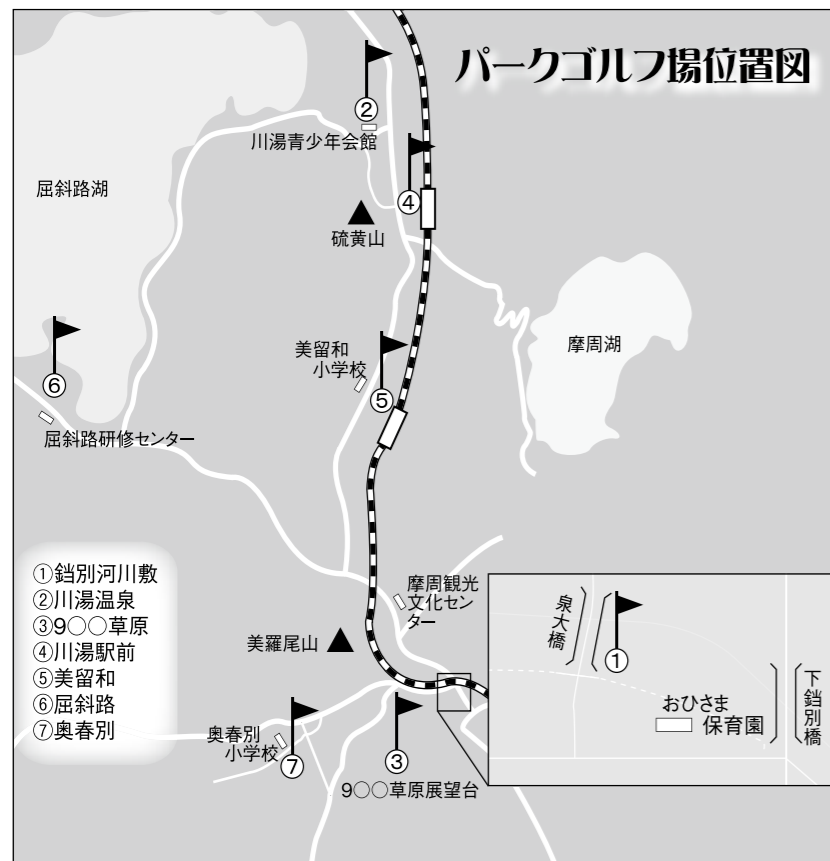

住宅用太陽光発電システム設置に補助金交付

町では今年度も、住宅用太陽光発電システム設置に対する補助を行っています。ぜひ、ご活用ください。詳しい要件などについては、下記までお問い合わせください。

▶対象者／次のいずれにも該当する方。

- ●町内に住民登録をしている(または登録予定の方)。
- ●自ら居住する町内の住宅(併用住宅を含む)に新たに住宅用太陽光発電システムを設置する、またはシステム付き住宅を購入する方。
- ●町税を滞納していない方。
- ●町外事業者が工事を施工する場合は、町内事業者が建設工事または電気工事に携わること。

▶対象システム

- ●住宅の屋根などへの設置に適した、低圧配電線と逆潮流有りで連携し、かつ未使用のもの。
  ※システム付き住宅購入の場合の「未使用」…居住実績、連携実績共にない場合。
- ●電力会社と電気需給契約を締結していること。

▶補助額

太陽電池の最大出力値(小数点以下2位未満四捨五入)に3万円を乗じた額(千円未満の端数は切り捨て)。ただし、最大5kWまでを上限とします。

例)最大出力3.553kWの場合／3.55kW(小数点以下2位未満四捨五入)×30,000円=106,500円→(千円未満切り捨て)→106,000円

▶申し込み方法

交付申請書類一式をご持参の上、下記までお越しください。申請は必ず、設置工事の着手前またはシステム付き住宅の取得前に行ってください。

申し込み・問い合わせ先／役場環境生活課環境係 ☎ 4 8 2 - 2 9 3 4 (課直通)

町内パークゴルフ場 今シーズンの終了！！

パークゴルフシーズンも終わりを迎えるにつれ、各パークゴルフ場が次のとおり終了します。気象条件によっては、予定より早く終了することもありますので、あらかじめご了承ください。

使用期間終了後にパークゴルフ場を使用すると、芝の生育に影響を及ぼしますので、使用しないようお願いします。

水道凍結の恐れがあるため、10月末をもって水道を止めますので、ご了承ください。

▶施設とクローズ(終了)予定日

- ① 釣別河川敷パークゴルフ場 11月24日(月)
- ② 川湯温泉パークゴルフ場 11月9日(日)
- ③ 9〇〇草原パークゴルフ場 11月3日(月)
- ④ 川湯駅前パークゴルフ場 11月3日(月)
- ⑤ 美留和パークゴルフ場 10月26日(日)(既に終了)
- ⑥ 屈斜路パークゴルフ場 11月9日(日)
- ⑦ 奥春別パークゴルフ場 11月24日(月)

▶あらためてお願い

- ●コース上は禁煙です。
- ●ごみは必ず持ち帰りましょう。

問い合わせ先／役場環境生活課生活係 ☎ 4 8 2 - 2 9 3 4 (課直通)

サイクルのすすめ

使用済み小型家電のリサイクル

今月から、使用済み小型家電の分別回収が始まります。出し方は「ボックス回収」と「美留和处理場への自己搬入」の二通りです。

回収の対象となるのは「電池・電気・バッテリーで動く物(一部を除く)」です。

詳しくは、今月の広報紙に折り込みの『たつじん別冊』をご覧ください。

衣類・布類のリサイクル

衣替えなどで、衣類の処分を検討されている方は、いらっしゃいませんか？

4月から分別方法が変わり、資源ごみとして出せる種類が増えました。

衣類をごみに出す際は、もう一度確認してみましょう。

資源ごみにできない物

布団、ベッドマット、枕、座布団、じゅうたん、玄関マット、便座カバー、はぎれ、カーテン、ぬいぐるみ、洗濯していない物、濡れている物、汚れのひどい物、カビやペットなどの臭いのする物

生ごみのリサイクル

町では、ごみ減量化対策として、家庭用コンポスト(生ごみ処理器)を購入した方に、購入金額の一部を助成しています。コンポスト購入後、役場環境生活課で助成の申し込みをしてください。審査の上、助成します。

▶助成対象／町内在住の方が、町内の取扱店でコンポストを購入した経費

▶助成の額

- ●非電気式(容量別)
  - ▷130リットル以内／1,000円以内
  - ▷131～150リットル以内／1,500円以内
  - ▷151～250リットル以内／3,000円以内
  - ▷251リットル以上／4,000円以内
- ●電気式／20,000円以内

▶助成の流れ

- ①購入／町内のお店で購入し、領収書を必ず受け取ってください。
- ②申請／次の物をご持参の上、役場環境生活課にお越しください。
  印鑑・領収書・預金通帳(助成金を受け取る口座)・製品の詳細が確認できる保証書か仕様書
- ③審査／申請書受理後、審査を行います。助成が決定した場合は、助成決定通知書でお知らせします。

問い合わせ先／役場環境生活課環境係 ☎ 4 8 2 - 2 9 3 4 (課直通)

使用済み小型家電 衣類・布類 特別巡回回収を行います！

無料回収

資源の有効活用とごみの減量のため、使用済み小型家電と衣類・布類を無料で巡回回収します。お近くの回収場所へお持ちください。

使用済み小型家電やその他の分別方法について、ご不明な点がありましたら、回収の際お気軽にお問い合わせください。

▶巡回回収日／11月12日(水)

▶巡回回収場所・時間

回収場所	時間
奥春別交流センター	9:30～9:45
みはらし台団地子供広場前	10:00～10:15
町公民館前	10:25～10:40
泉の湯前	10:50～11:05
仁多交流センター	11:25～11:40
すずらんこども館	13:00～13:15
札友内寿の家	13:35～13:55
屈斜路研修センター	14:15～14:30
川湯支所前	15:00～15:15
美留和会館前	15:35～15:50