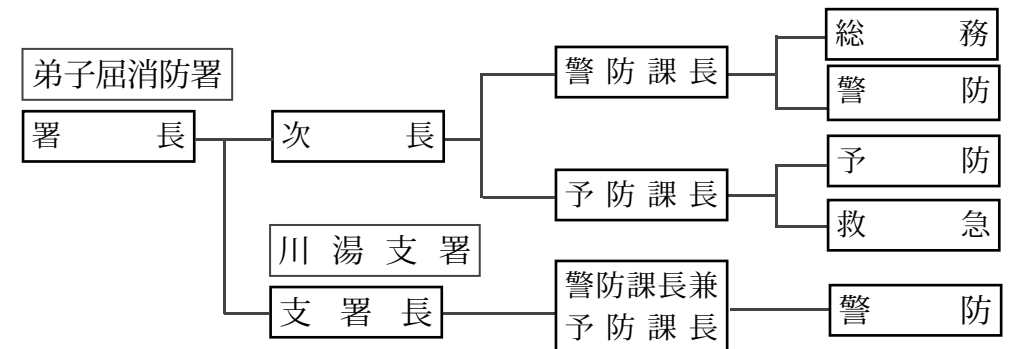

▼この春役場に採用となり、広報を担当することとなりました。弟子屈町は両親の故郷ですので、お盆やお正月には毎年必ず訪れていますが、やはり来ると住むとは違うものですね。越してきて一ヶ月、初めてのだらけの仕事と、今まで縁遠かった車の運転に四苦八苦する日々です。この町で多くを学び、皆様のお役に立てるよう努力して参りますので、どうぞよろしくお願ひいたします。(山本)

※お誕生、お悔やみは、3/1～3/31に弟子屈町役場に届け出をされた方のうち、掲載を希望された方のみ掲載しています。弟子屈町以外に届け出をされた方で掲載を希望される方は、役場環境生活課町民係までご連絡ください。

ひとつになつたよ

谷 茉莉乃 ちゃん
長谷 一花 ちゃん
大塚 結葉 ちゃん
倉崎 史佳 ちゃん

弟子屈消防署・川湯支署機構改革

この度、弟子屈消防署及び川湯支署の機構改革を行い、平成29年4月1日より下記の組織体制となりましたのでお知らせします。これに伴い川湯支署の警防係を除く各係は弟子屈消防署に集約されました。火災・救急などの出動に関しては今までどおり変更はありません。

消防用設備設置や救命講習等のご相談・お問い合わせは、弟子屈消防署までお願いします。(☎482-2073)