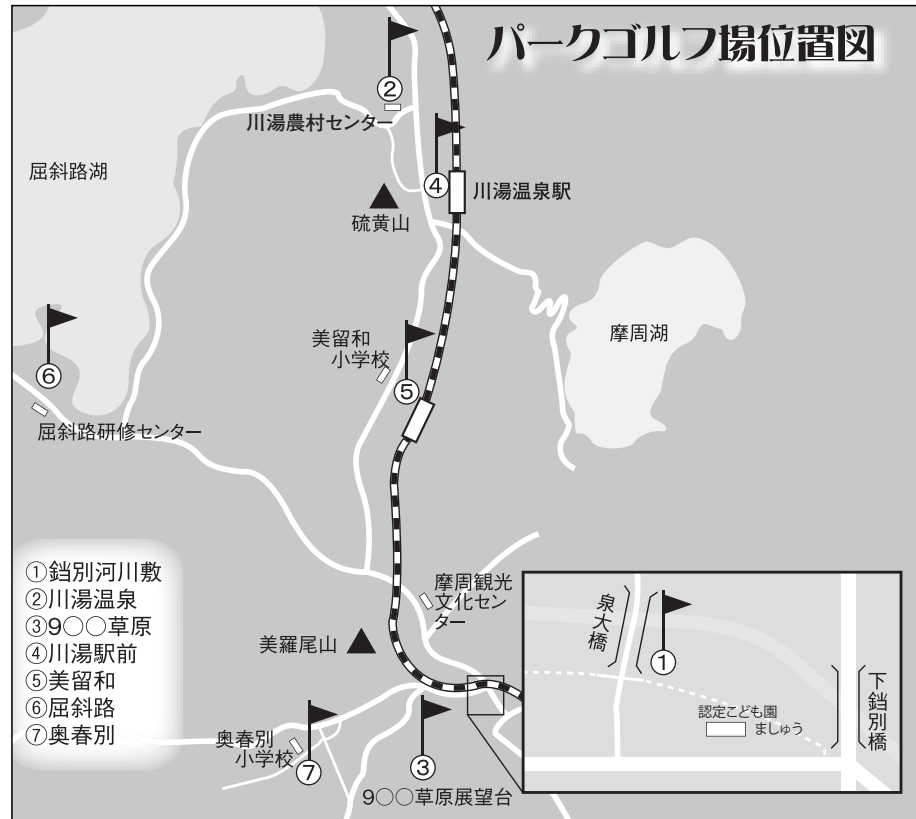

パークゴルフ場がオープンします

愛好者にとっては、待ちに待った季節がやってきました。町内のパークゴルフ場が、4月下旬から5月下旬にかけて続々とオープンします。パークゴルフは本格的な競技スポーツとしてだけではなく、気軽に遊び感覚で楽しめるスポーツで、3世代交流スポーツとして注目されています。愛好者の方にももちろん、初めての方も、ぜひプレーしてみませんか！

- ① 鉦別河川敷パークゴルフ場 36ホール パー132 / 5月中旬
- ② 川湯温泉パークゴルフ場 18ホール パー66 / 5月上旬
- ③ 9〇〇草原パークゴルフ場 36ホール パー132 / 5月下旬
- ④ 川湯駅前パークゴルフ場 18ホール パー66 / 5月上旬
- ⑤ 美留和パークゴルフ場 18ホール パー66 / 5月中旬
- ⑥ 屈斜路パークゴルフ場 18ホール パー66 / 5月上旬
- ⑦ 奥春別パークゴルフ場 36ホール パー132 / 4月下旬