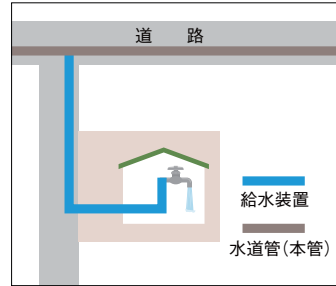

冬を迎える前に…

水道本管以外の修理は
各戸負担となります

今年も冬将軍が近づいてきています。冬場に長期間留守にしたり、外気温が氷点下になったりすると、水道が凍結しやすくなります。屋外や北側で日が当たらない場所、風当たりが強いところ、むき出しになっている水道管などは、特に凍結に注意が必要となります。例年、漏水や凍結が発生するとお問い合わせがありますが、町が敷設した水道管（本管）から各家庭や事業所までの間（給水装置）で漏水や修理が発生した場合は、各戸の負担になります。

水道工事は町指定の「指定給水装置工事業者」で行ってください

ごく簡単な修理（例・パッキンの取り換え）など、給水装置の末端に設置されている部品の取り換え以外の水道の工事については「水道法」の規定により町長が指定した「指定給水装置工事業者」以外ではできないこととなっています。町が指定している事業者は右の表のとおりです。

弟子屈町指定給水装置工事業者

給水装置工事業者	住 所	電話番号
南鎌田水道工務店	高栄3-1-6	482-2140
株協和建設	高栄1-2-2	482-2369
南服部水道工務店	摩周1-2-1	482-1066
鋼管建設工業株	美里4-1-20	482-4217
株近藤建設	鈴蘭2-1-11	482-1060
株大栄電業	泉4-10-3	482-2677