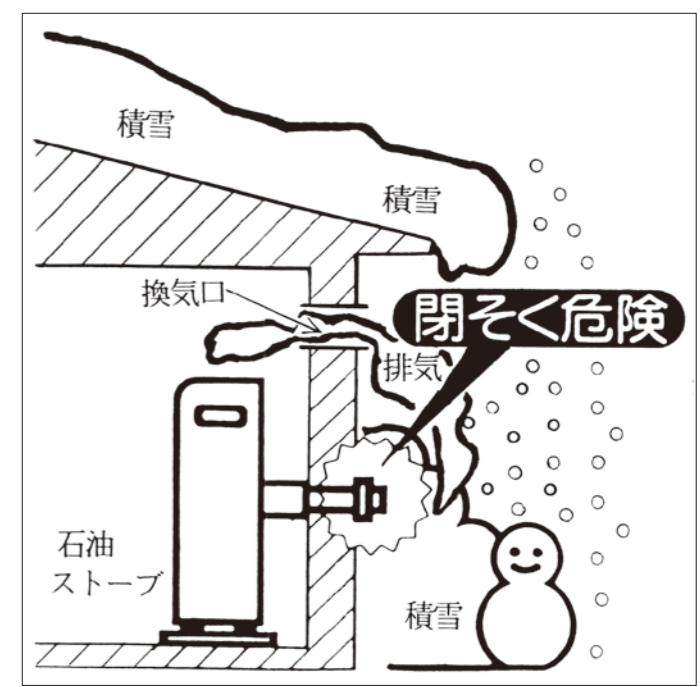

問い合わせ先 / 保健福祉課 ☎482-2935 / 町民課 ☎482-2934 / 税務課 ☎482-2914 / おひさま保育園 ☎482-2444 / 子育て支援センター「ひなたぼっこ」 ☎482-5667

● 編集後記 ●

▼ ついに2013年がスタートしました。皆さんは、お正月をどのように過ごされましたか？ 私は、例年同様、不規則な生活を送ってしまったため、生活のリズムを取り戻すのに一苦労でした。今年も皆さんに、より良い広報をお届けします。よろしくお願いします。(石島)

▼ 亡き祖父は相撲が大好きでした。祖父も、この昭和の大横綱の取組に熱狂していたのだらうな。元・横綱大鵬こと納谷幸喜さんが亡くなりました。あらためて足跡をたどると、成し遂げた偉業はもちろんだが、それを支えた努力や精神力などに感銘を受けました。郷土の誇りに哀悼の意をささげます。(宮田)

● 人のうごき ● 「12月末現在」

● 人口計 8,105人 (男 3,849人 / 女 4,256人)

● 世帯数 3,981世帯 (男 11 / 女 10)

● お誕生おめでとうございます

山手七碧ちゃん女(新本郎泉2)
小林輝ちゃん男(秀悦湯の島2)

● お悔やみ申し上げます

一ノ戸実さん(74歳) 屈斜路
鴨志田友則さん(83歳) 屈斜路
田上美江子さん(74歳) 泉4
竹下隆治さん(80歳) 泉3
戸村貞子さん(59歳) 湯の島1
中西輝子さん(71歳) 美留和
西脇国子さん(51歳) 朝日2
土井俊和さん(59歳) 湯の島1
前田勝枝さん(94歳) 川湯温泉4
納谷幸治さん(79歳) 川湯温泉4
守屋公一郎さん(86歳) 桜丘3

※お誕生、お悔やみは、12/1～12/31に届け出をされた方のうち、掲載を希望された方のみ掲載しています。

ひとつになつたよ

工藤 未音 ちゃん
小西 彩生 ちゃん
須藤 光星 ちゃん

もう一度「石油ストーブ」(FF形)の吸排気筒の点検を!

今冬は、寒さが厳しく、積雪量が多いので「石油ストーブ」の吸排気筒トップ周りが、屋根からの雪や氷などでふさがれていないことを確認してください。

ふさがれている時は、除雪してください。ふさがれていると、燃焼中に排ガスが室内に漏れて、大変危険です。

また、風がよどむような場所は、排ガスを再度吸い込んで異常燃焼を起こすことがありますので、避けてください。

吸排気筒を確認するときには、落雪などに注意しましょう。また、石油ストーブなどの取り付けや修理は、専門業者に任せてください。

火事と救急は119番 弟子屈消防署

☎482-2073 E-mail:teshikaga.fire.119@bird.ocn.ne.jp

平成24年中の出動件数
火災 3件
救急 503件