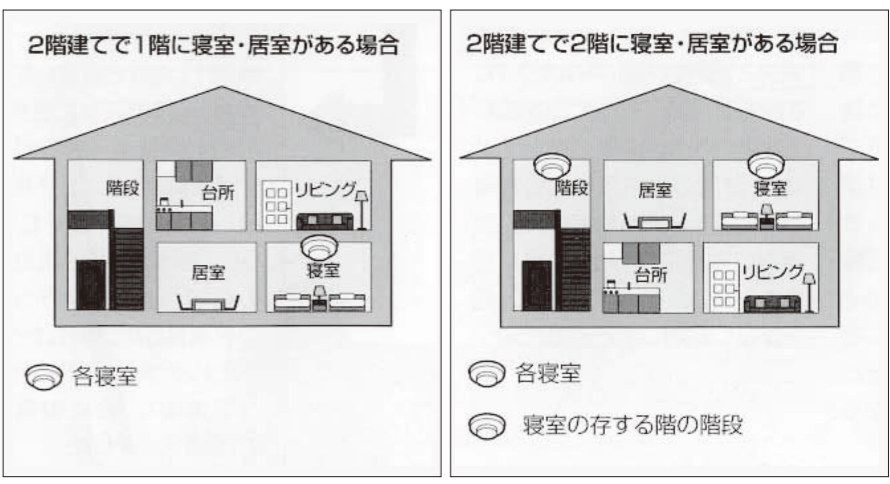

■問い合わせ先 / (保)保健福祉課 ☎482-2935 ・ (町)町民課 ☎482-2934 ・ (税)税務課 ☎482-2914 ・ (開)おひさま保育園 ☎482-2444 ・ (支)子育て支援センター「ひなたぼっこ」 ☎482-5667

●編集後記

▼今後10年間のまち全体の方向性を示した第5次弟子屈町総合計画の冊子が完成しました。今月の広報紙には、計画のダイジェスト版を折り込んでいます。ぜひ目を通してみてください。これからはこの計画に基づき、まちづくりを進めていきますので、町民皆さんのご理解とご協力をよろしくお願いたします。(岡田)

▼給食を特集しました。子どもたちの健やかな成長のためにたくさんのご協力がされており、細やかな心配りがされていることに、取材者として驚き、保護者としてうれしく思い、感謝しました。私も日々の食事をもっと大切にしたいです。毎日のことだからこそ。(宮田)

●人のうらやま (4月末現在)

●人口計 8,163人 (マヌ3)

●世帯数 3,996世帯 (マヌ18)

●お誕生おめでとうございます

林 咲桜ちゃん女(正大泉2)
高木 咲ちゃん女(敏彦泉2)
中村龍之介ちゃん男(重忠鈴蘭3)

●お悔やみ申し上げます

大藤 政俊さん(83歳) 鈔別
小林 巖さん(86歳) 鈴蘭5
齋藤 ハナさん(82歳) 川湯温泉3
澤田 和則さん(84歳) 美里5
藤田 章さん(98歳) 屈斜路
飯田チヨノさん(88歳) 川湯温泉4
秋吉 秀樹さん(38歳) 鈔別
鈴木みつ江さん(89歳) 美留和
村田 一枝さん(100歳) 桜丘3

※お誕生とお悔やみは、4/1～4/30に届け出をされた方のうち、掲載を希望された方のみ掲載しています。

ひとつになつたよ

うえの ももか ちゃん
上野 百々佳 ちゃん

かくはら ゆうと ちゃん
福原 佑翔 ちゃん

住宅用火災警報器の設置はお済みですか？

平成18年6月1日に消防法が改正され、全ての住宅の寝室に住宅用火災警報器の設置が義務づけられました。設置期限は平成23年5月31日までとなっていたのですが、設置期限を過ぎた平成23年6月時点で弟子屈町の設置率は77.6%と、まだ設置していない家庭が20%以上あります。

住宅用火災警報器を設置したことにより、逃げ遅れや火災を未然に防ぐことができた事例が毎日多く寄せられており、設置による効果は実証されています。大切な命を守るためにも、一日も早い設置をお願いします。

火事と救急は119番

弟子屈消防署

☎482-2073 E-mail:teshikaga.fire.119@bird.ocn.ne.jp

4月末までの出動件数

火災	3件
救急	160件