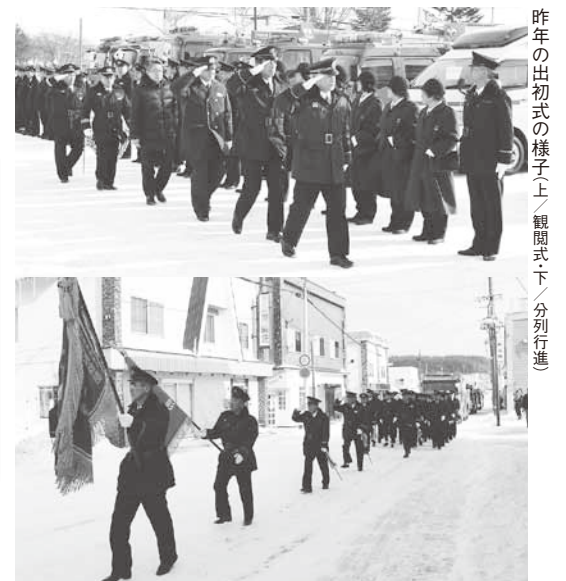

■問い合わせ先 健康推進課 ☎482-2935 環境生活課 ☎482-2934 税務課 ☎482-2914 おひさま保育園 ☎482-2444 子育て支援センター「ひなたぼっこ」 ☎482-5667

▼新年あけましておめでとうございます。早いもので2013年も終わりで、2014年のスタートです。これから本格的に降雪の季節となりますが、最新除雪機のテレビのコマーシャルなどを見る度に「今年こそは除雪機が欲しい!」と思いつつも、北海道の冬を楽しむべく、毎年ママさんダンブを相方に除雪をして汗をかいておりま

編集後記

す。(石島)
▼あけましておめでとうございます。1月号恒例、今年もえと生まれの小学生の抱負を聞きました。私自身、毎年楽しみにしている企画で、取材の時間はとても楽しいです。今年もたくさんの方の決意が聞けました。みんなの意欲と元気にあやかっ、私も今年らしく馬力アップで頑張りたいと思います。今年も、広報でしかがをどうぞよろしく願います。(宮田)

人のうごき

●人口計 8,035人 (マエ2)
男 3,828人 (マエ2)
女 4,207人 (マエ2)
●世帯数 3,986世帯 (マエ0)

お誕生おめでとうございます

齊藤 萌奈ちゃん(宣宏) 鈴木 蘭4
鈴木 蒼真ちゃん(徹) 美里3
徳水友紀奈ちゃん(浩幸) 佐佐登原野

お悔やみ申し上げます

青木 孝弘さん(77歳) 鈴木 蘭3
石坂 久夫さん(79歳) 高栄2
井出 亨さん(84歳) 川湯温泉4
長崎 秀世さん(95歳) 川湯温泉7
二川 隆司さん(66歳) 弟子屈原野

※お誕生とお悔やみは、11/1～11/30に届け出をされた方のうち、掲載を希望された方のみ掲載しています。

ひとつになつたよ

平成26年弟子屈消防出初式

新年恒例の弟子屈消防出初式を下記の日程で行います。規律正しい通常点検や観閲式、ラッパ隊の吹奏による分列行進を行いますので、町民の皆さんのご観覧をお待ちしています。

<平成26年弟子屈消防出初式日程>

- ▶日時 / 1月4日(土) 10時～11時
- ▶内容・場所
  - ●10時 / 通常点検(役場駐車場)
  - ●10時20分 / 観閲式(役場駐車場)
  - ●10時30分 / 分列行進(中央通り)

※分列行進観閲場所…釧路信用金庫弟子屈支店駐車場前

※出初式実施にあたり、9時にサイレンが鳴りますが、火災とお間違えのないようお願いします。

昨年の出初式の様子上/観閲式下/分列行進

火事と救急は119番 弟子屈消防署

☎482-2073 E-mail:teshikaga.fire.119@bird.ocn.ne.jp

11月末までの出動件数	
火災	弟子屈 5件
	川湯 1件
救急	弟子屈 383件
	川湯 119件